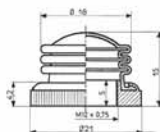

### Knurled nuts

Material	Ø	Part number
Chrome-plated brass	12 x 0.75	70 162 306

### Hexagonal nuts

Thickness	B	Ø	Part number
1.5	8	6 x 0.75	70 514 222
1.5	10	8 x 0.75	70 528 225
1.5	14	12 x 0.75	70 602 118

### Bezels

Material	Ø	Part number
Chrome-plated brass	6 x 0.75	70 514 221

Material	Ø	Part number
Chrome-plated brass	12 x 0.75	70 602 117

### Sealing caps (silicon rubber)

Colour	Ø	Part number
Black	12	70 135 750
Red	12	70 135 751