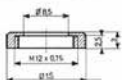

### Hexagonal nuts

Thickness	B	Ø	Part number
1.5	8	6 x 0.75	70 514 222
1.5	10	8 x 0.75	70 528 225
1.5	14	12 x 0.75	70 602 118

### Bezels

Material	Ø	Part number
Chrome-plated brass	6 x 0.75	70 514 221

Material	Ø	Part number
Chrome-plated brass	12 x 0.75	70 602 117

### Sealing caps (silicon rubber)

Colour	Ø	Part number
Black	12	70 135 750
Red	12	70 135 751